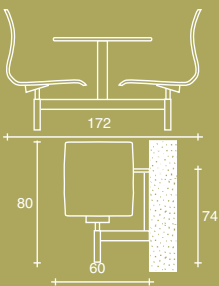

w e b w o o d

**mensa
canteen
restaurant
restaurante**

talin[®]

Le sedute WEBWOOD monoblocco a due e a quattro posti destinate all'arredo di sale mensa sono pratiche e robuste. L'accesso al piano avviene tramite la rotazione a 45° delle sedute che poi ritornano in modo dolce ed automatico nella posizione iniziale. I piani in MDF Alfawood sono antigraffio e idrofughi. Per l'arredo di sale mensa o sale polivalenti, WEBWOOD viene offerta con una speciale slitta impilabile.

w e b w o o d

356 +opt

W860/2

W860/4

w e b w o o d

W860/2

W860/4

talin[®]