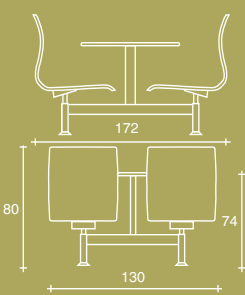

w e b w o o d

**mensa
canteen
restaurant
restaurante**

talin[®]

Le sedute WEBWOOD monoblocco a due e a quattro posti destinate all'arredo di sale mensa sono pratiche e robuste. L'accesso al piano avviene tramite la rotazione a 45° delle sedute che poi ritornano in modo dolce ed automatico nella posizione iniziale. I piani in MDF Alfawood sono antigraffio e idrofughi. Per l'arredo di sale mensa o sale polivalenti, WEBWOOD viene offerta con una speciale slitta impilabile.

w e b w o o d

356 +opt

W860/2

W860/4

w e b w o o d

W860/2

W860/4

talin[®]